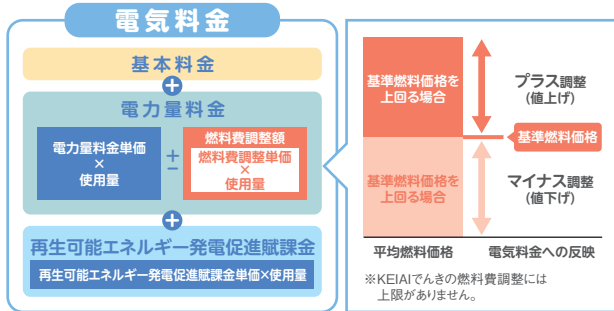

供給条件についてはこちら

裏面もご確認ください

KEIAIでんき・ガスの3つのメリット

メリット 1

電気は従量電灯プランのKEIAIでんきがおすすめ!

KEIAIでんきは、火力発電で用いる燃料の価格の変動を毎月の電気料金に反映させる制度を採用しております。

KEIAIでんき(固定型)なら、電気の使用量に応じて電気料金が決まるから安心!

メリット 2