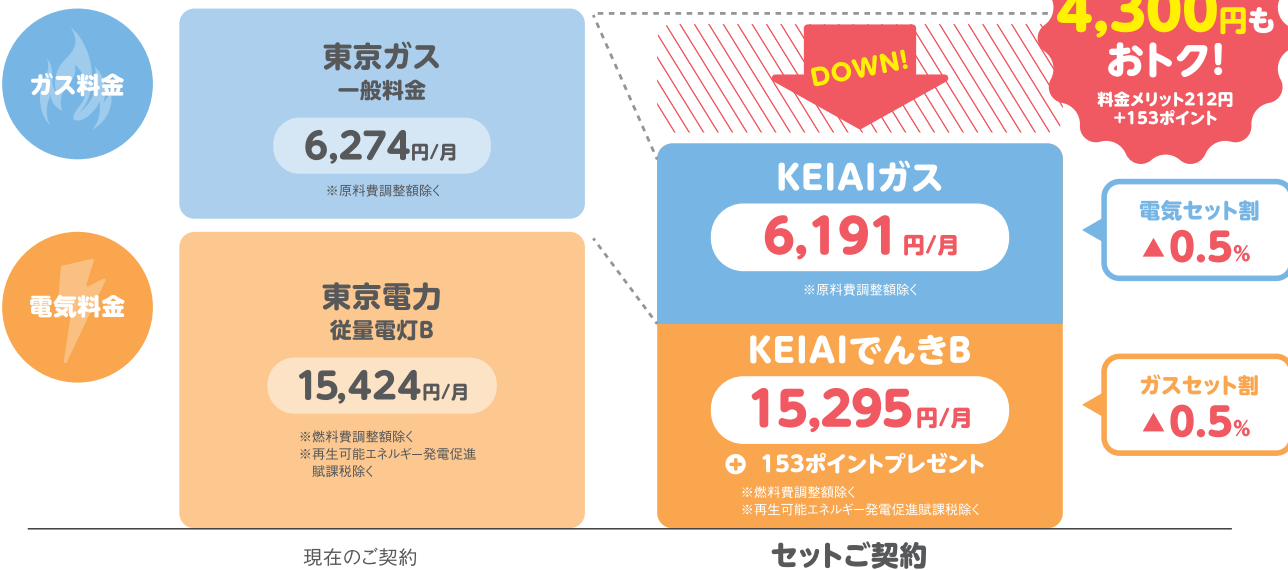

東京電力・東京ガスエリアにお住まいの方

KEIAI **でんき** 固定型

KEIAI **ガス**

ケイアイスター不動産からお客さまへ、おトクな電気とガスをご紹介します。
豊かで楽しく快適なKEIAI住まいの実現のため、光熱費を削減し、安心できる電気・ガスにお申し込みください。

KEIAIでんき・KEIAIガスなら**セットでおトク!**

電気とガスをまとめると「**セット割**」が適用されるので、どちらかだけのご契約よりも、**もっとおトク**になります!